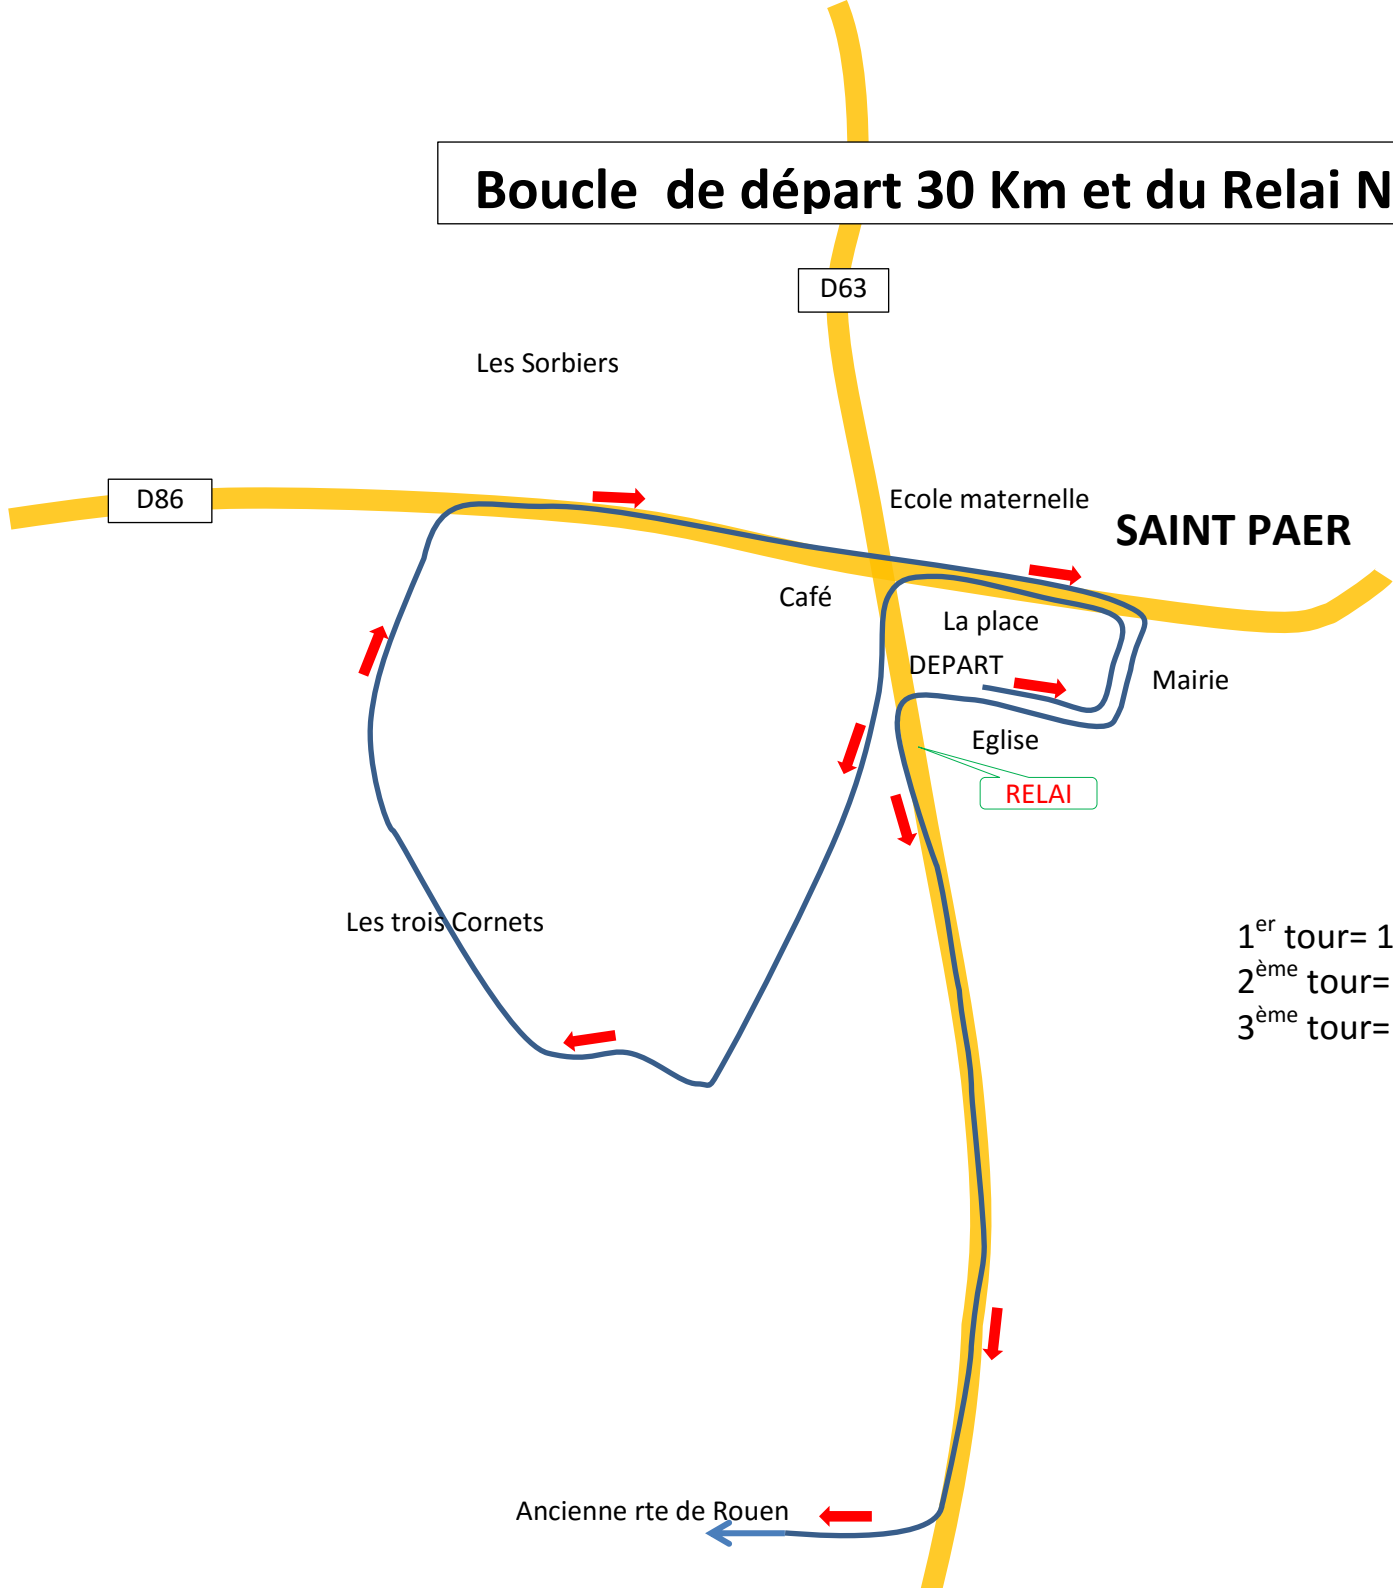

Nouveaux parcours

21^{ème} Edition

28 Février 2016

Sécurité

Ravitaillement

Epongement

Sens de la course

D63

D86

D5

Arrivée

La place

SAINT PAËR

1^{er} 2^{ème} & 3^{ème} tour 30Km et du Relai + tour de marche

Boucle de départ 30 Km et du Relai N°1

1^{er} tour= 10616m
2^{ème} tour= 9656m
3^{ème} tour= 9728m

Boucle de départ de la marche

D63

Les Sorbiers

D86

Ecole maternelle

SAINT PAER

Café

La place

Mairie

DEPART

Eglise

Les trois Cornets