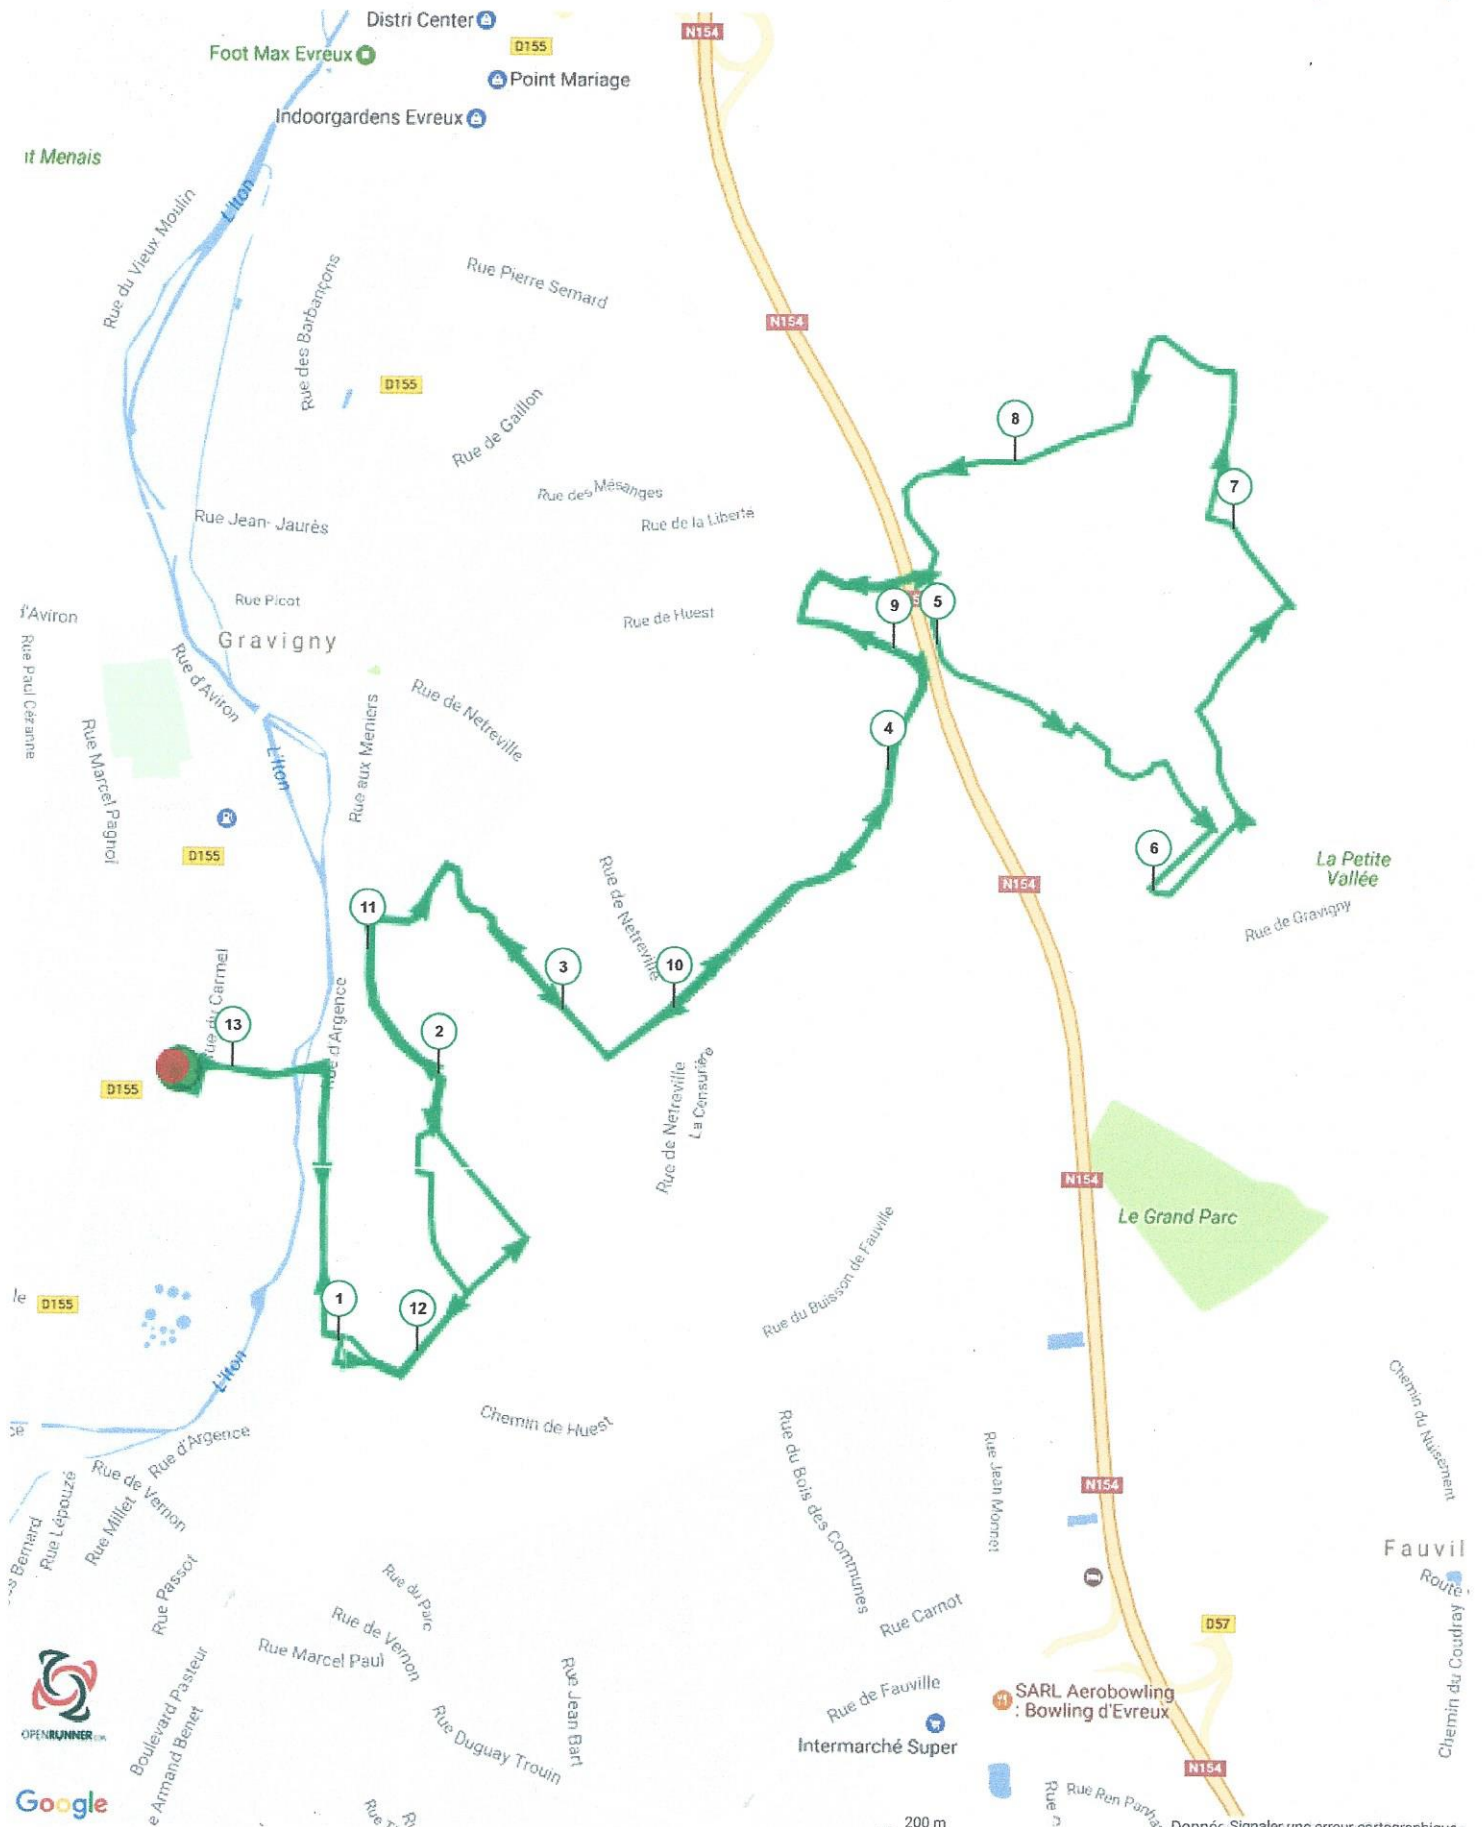

TRAIL DECOUVERTE 13,2 Km D+320m

Les cookies assurent le bon fonctionnement d'Openrunner. En utilisant nos services, vous acceptez l'utilisation des cookies. [En savoir plus](#) [J'accepte](#)

Google

©2017 www.openrunner.com Parcours n°7112443 - trail découverte 2017

13.2km - Trail, 13.197 (km) : Gravigny -> Gravigny

TRAIL DE LA MALADRERIE
A OCPHS de GRAVIGNY
Dimanche 02 Avril 2017

Donnée Signaler une erreur cartographique