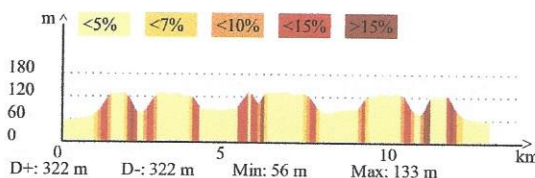

13.2km - Trail, 13.197 (km) : Gravigny -> Gravigny

TRAIL DE LA MALADRERIE
A OCPHS de GRAVIGNY
Dimanche 02 Avril 2017

Donnée Signaler une erreur cartographique