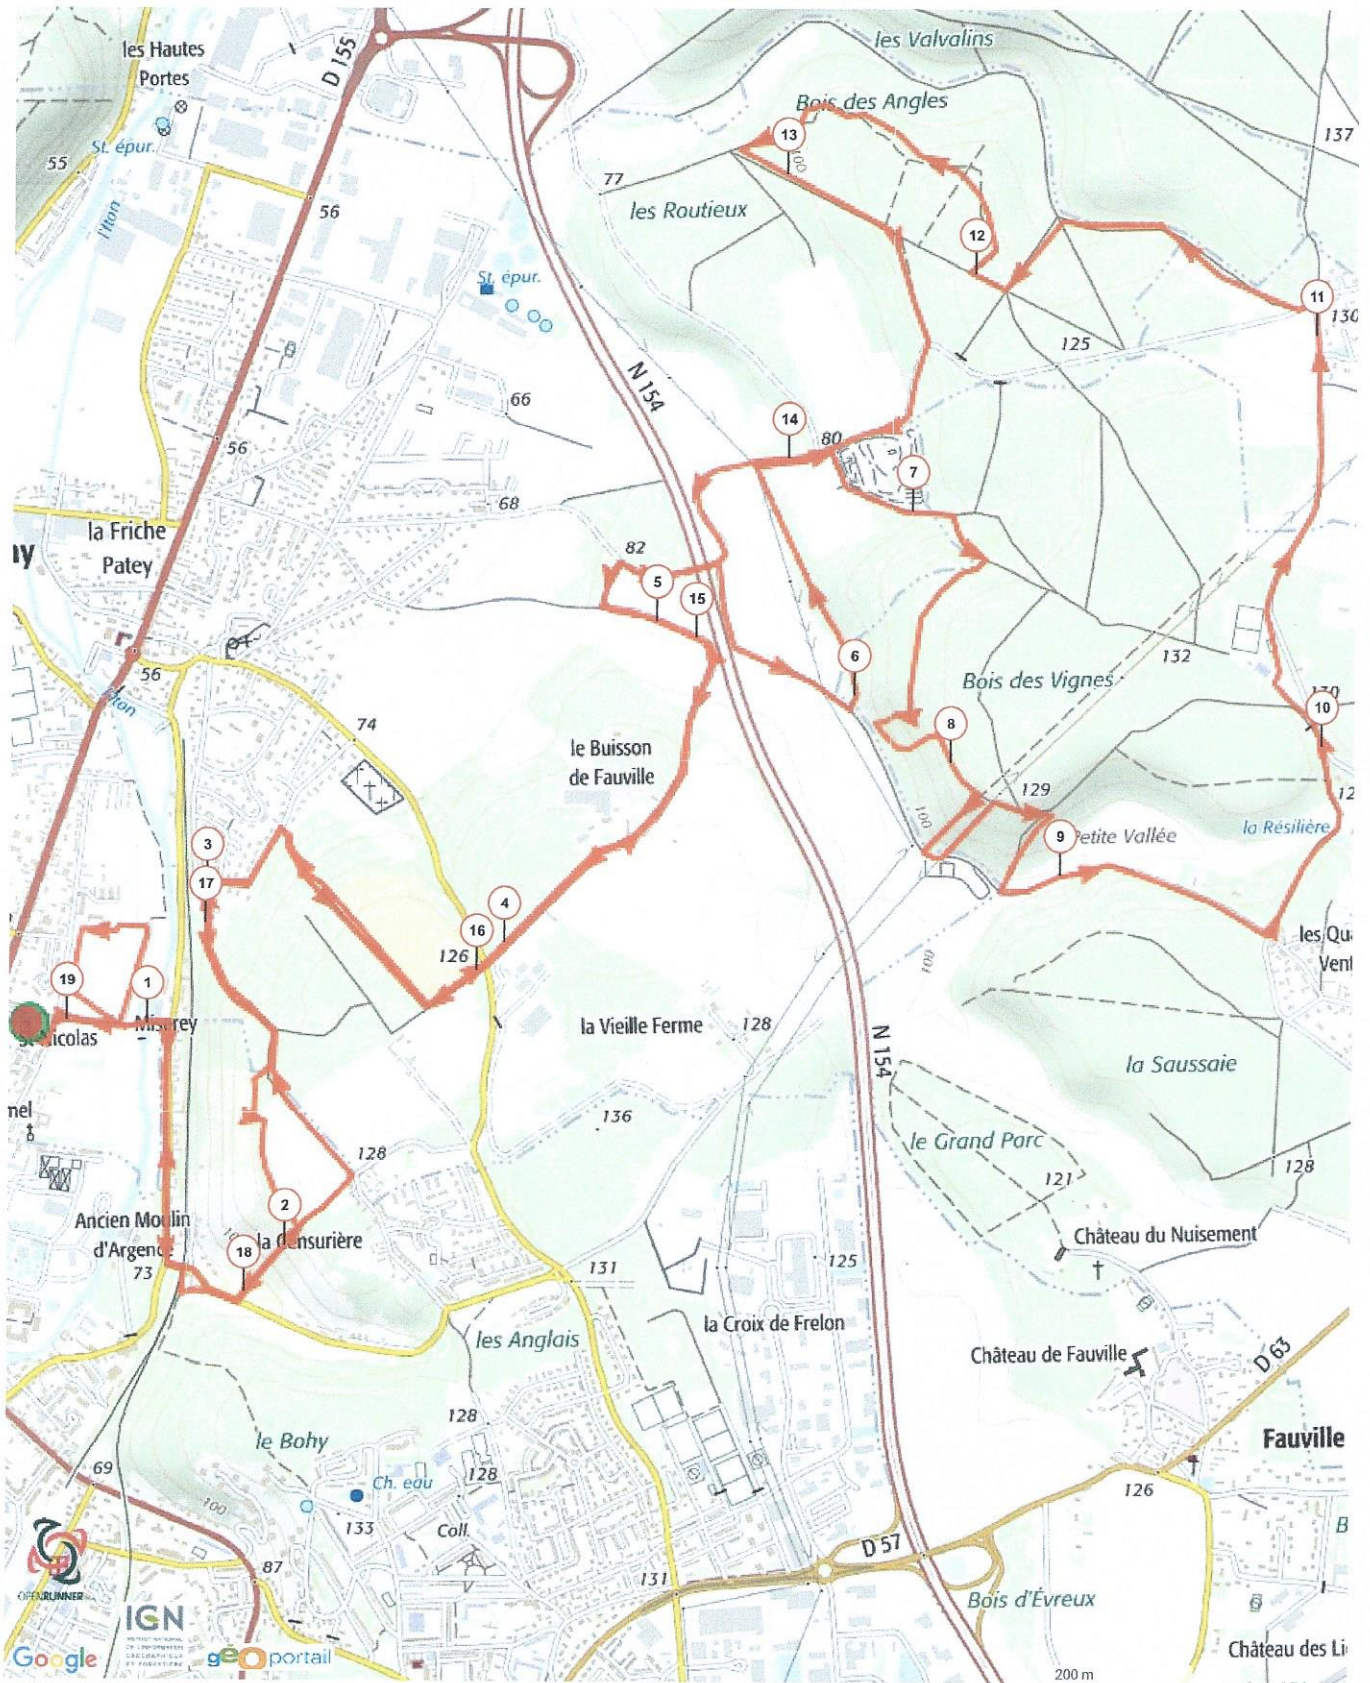

A-O-C-P-H-S GRAVIGNY

TRAIL COURT 19 km

Les données assurent le bon fonctionnement d'Openrunner. En utilisant nos services, vous acceptez l'utilisation de vos données. En savoir plus

©2016 www.openrunner.com Parcours n°6273679 - projet D 19km 2017 - S Roulette, 19.17 (km) : Gra gn -> Gra gny