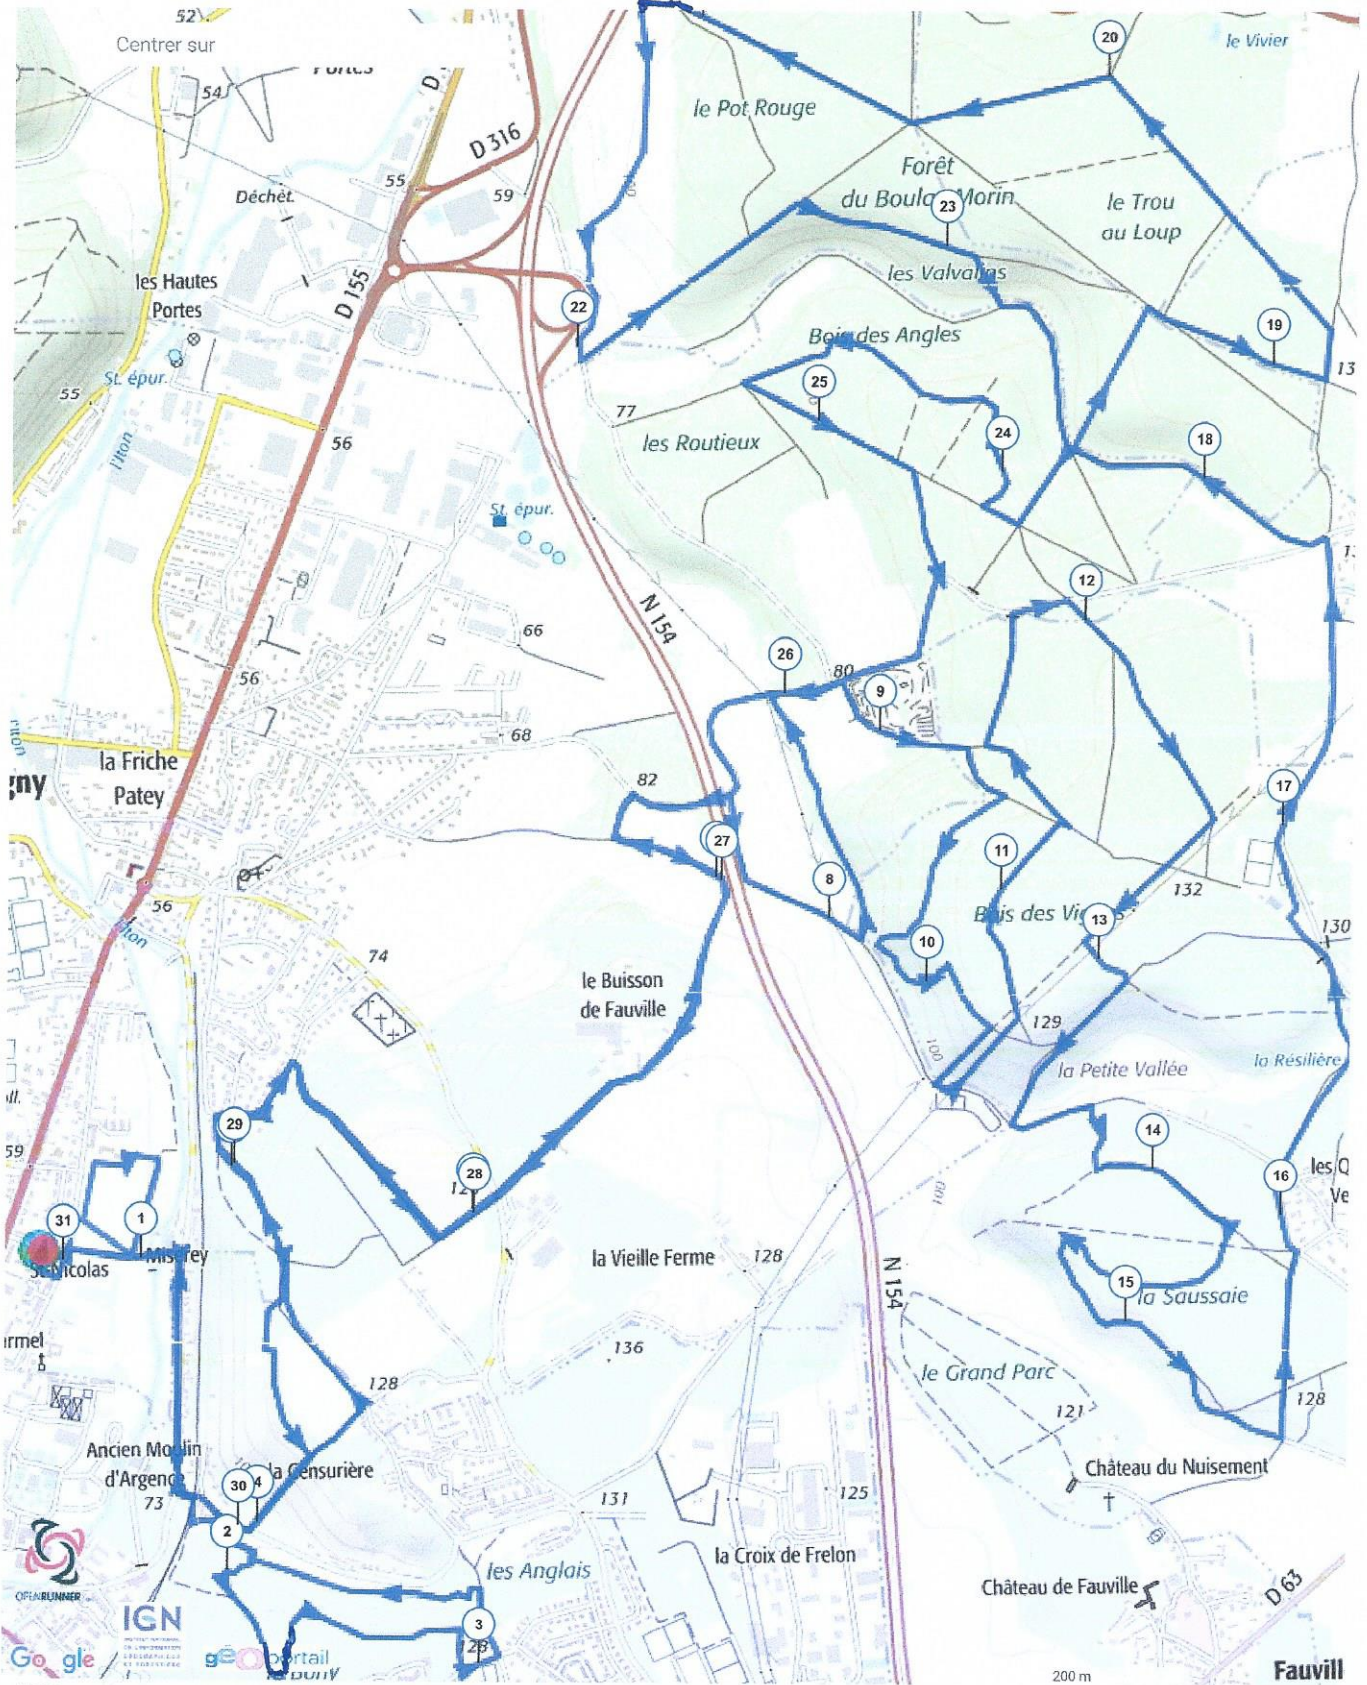

# A-O-C-P-H-S GRAVIGNY

## TRAIL 31 km

Les cookies assurent le bon fonctionnement d'Openrunner. En utilisant nos services, vous acceptez l'utilisation des cookies. [En savoir plus](#) [J'accepte](#)

©2016 www.openrunner.com Parcours n°4237701 - Grand trail 31km 2017 - Trail, 31.126 (km) : Gravigny -> Gravigny

Grand parcours D+ 650 mètres du TRAIL DE LE MALADRERIE  
Organisé le 23 Avril 2016 par l'AOCPSH Gravigny  
Balisage uniquement le jour de l'épreuve.  
Passé dans des propriétés privées qui nous ont accordés leur