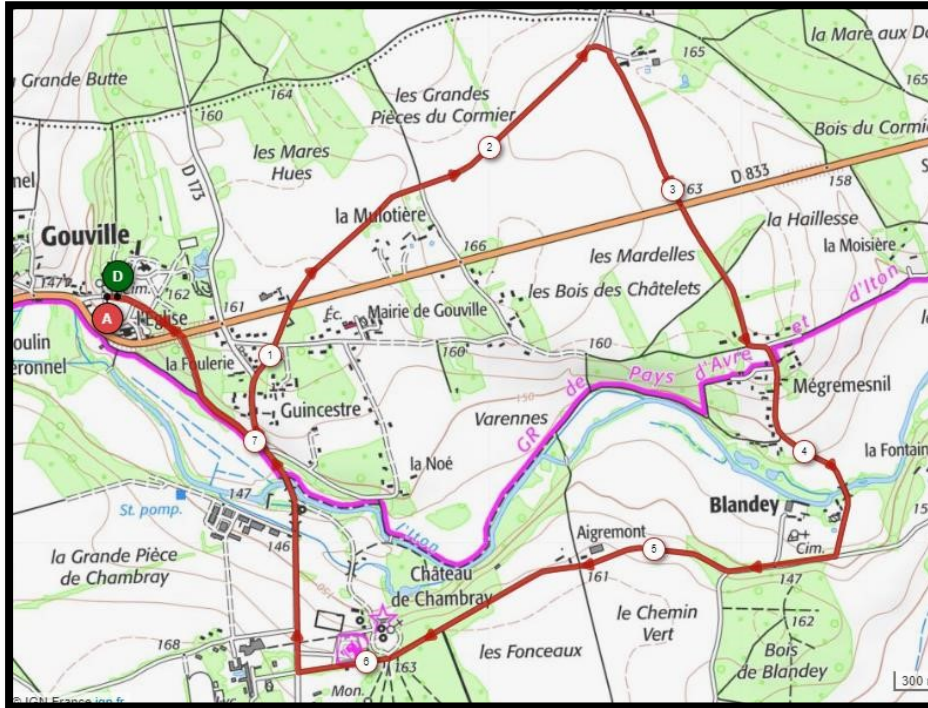

PLAN DES DIFFERENTS PARCOURS COURIR POUR UN ENFANT 2024

Parcours nature 8,2 km (à partir de 2009 et avant) :

Parcours nature 15,3 km (à partir de 2007 et avant) :

Parcours 3 km (minimes 2010-2011 et benjamins 2012-2013) :

Parcours 1000 mètres (poussins 2014-2015) :

Parcours randonnée pédestre & **MARCHE NORDIQUE** (7,7 kms) :

Parcours des 2 randonnées de 7,7 kms [POUR INFO]

Randonnée pédestre « 100% Route »

Randonnée pédestre & **MARCHE NORDIQUE « 100% nature »**