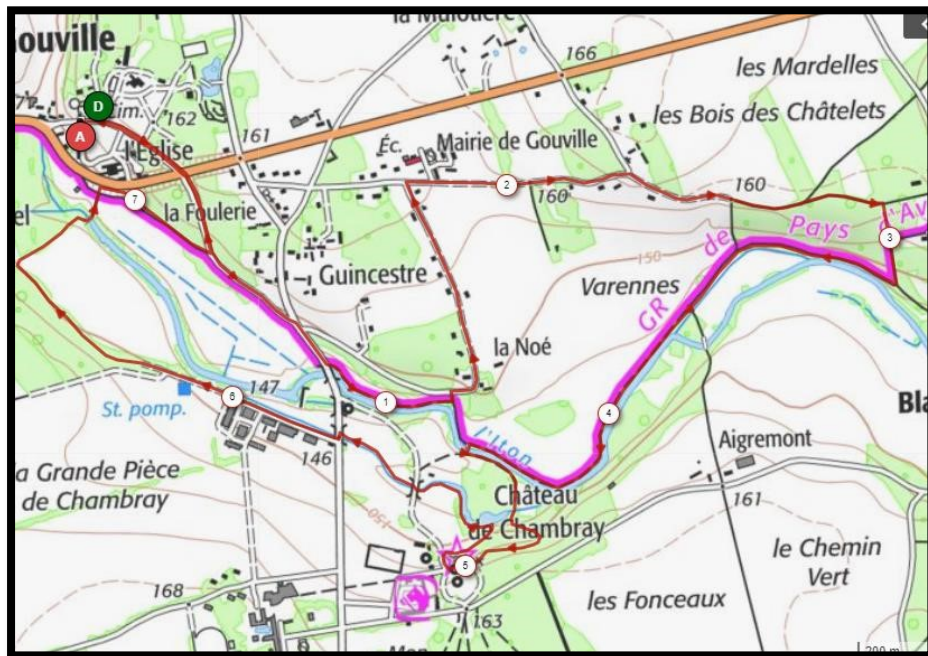

Parcours 1000 mètres (poussins 2014-2015) :

Parcours randonnée pédestre & **MARCHE NORDIQUE** (7,7 kms) :

Parcours des 2 randonnées de 7,7 kms [POUR INFO]

Randonnée pédestre « 100% Route »

Randonnée pédestre & **MARCHE NORDIQUE « 100% nature »**