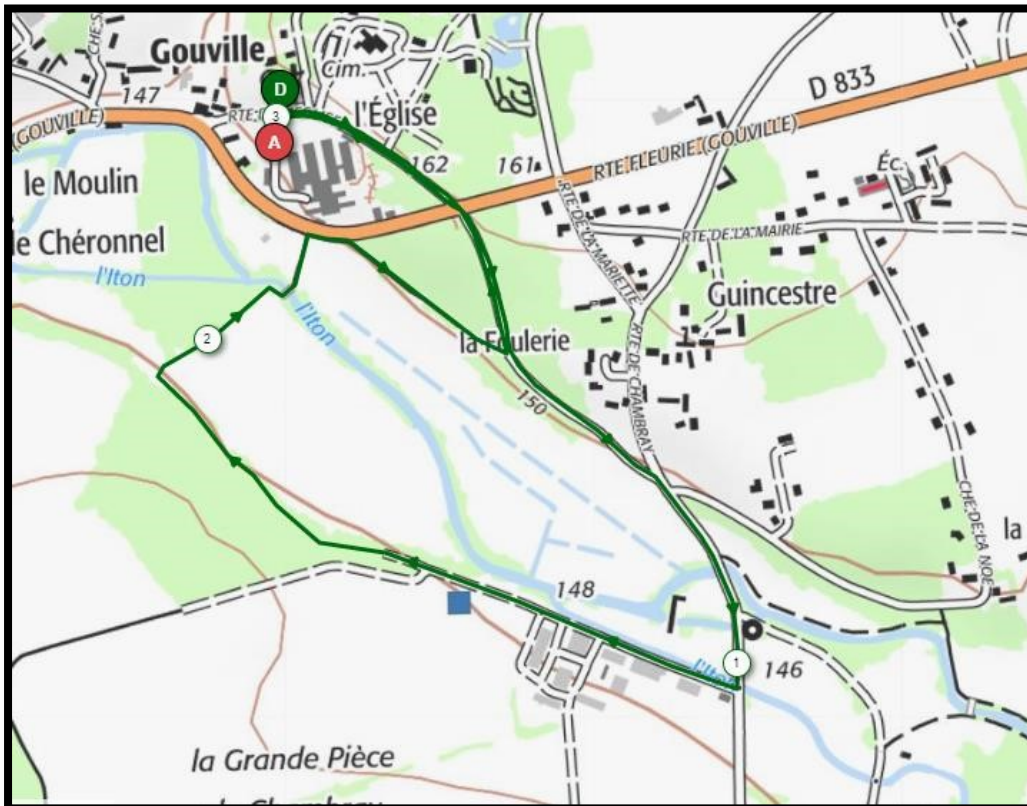

PLAN DES DIFFERENTS PARCOURS COURIR POUR UN ENFANT 2024

Parcours nature 8,2 km (à partir de 2009 et avant) :

Parcours nature 15,3 km (à partir de 2007 et avant) :

Parcours 3 km (minimes 2010-2011 et benjamins 2012-2013) :

Parcours 1000 mètres (poussins 2014-2015) :

Parcours randonnée pédestre & **MARCHE NORDIQUE** (7,7 kms) :

Parcours des 2 randonnées de 7,7 kms [POUR INFO]

Randonnée pédestre « 100% Route »

Randonnée pédestre & **MARCHE NORDIQUE « 100% nature »**

ZOOM PARC DE CHAMBRAY

Plan d'accès au parking :