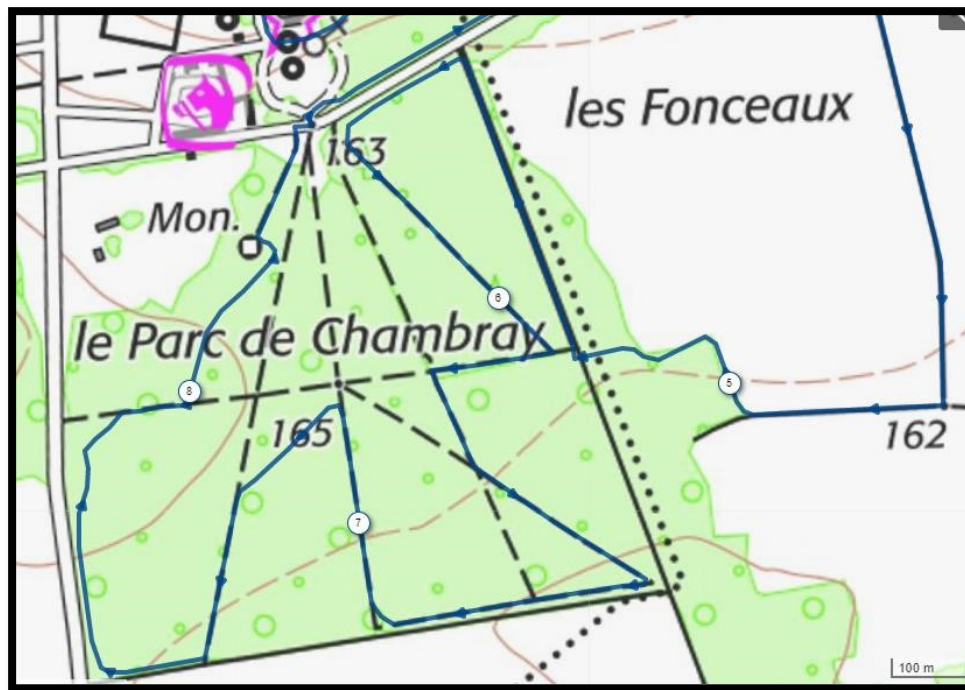

PLAN DES DIFFERENTS PARCOURS COURIR POUR UN ENFANT 2024

Parcours nature 8,2 km (à partir de 2009 et avant) :

Parcours nature 15,3 km (à partir de 2007 et avant) :

Parcours 3 km (minimes 2010-2011 et benjamins 2012-2013) :

Parcours 1000 mètres (poussins 2014-2015) :

Parcours randonnée pédestre & **MARCHE NORDIQUE** (7,7 kms) :

Parcours des 2 randonnées de 7,7 kms [POUR INFO]

Randonnée pédestre « 100% Route »

Randonnée pédestre & **MARCHE NORDIQUE « 100% nature »**

ZOOM PARC DE CHAMBRAY

Plan d'accès au parking :